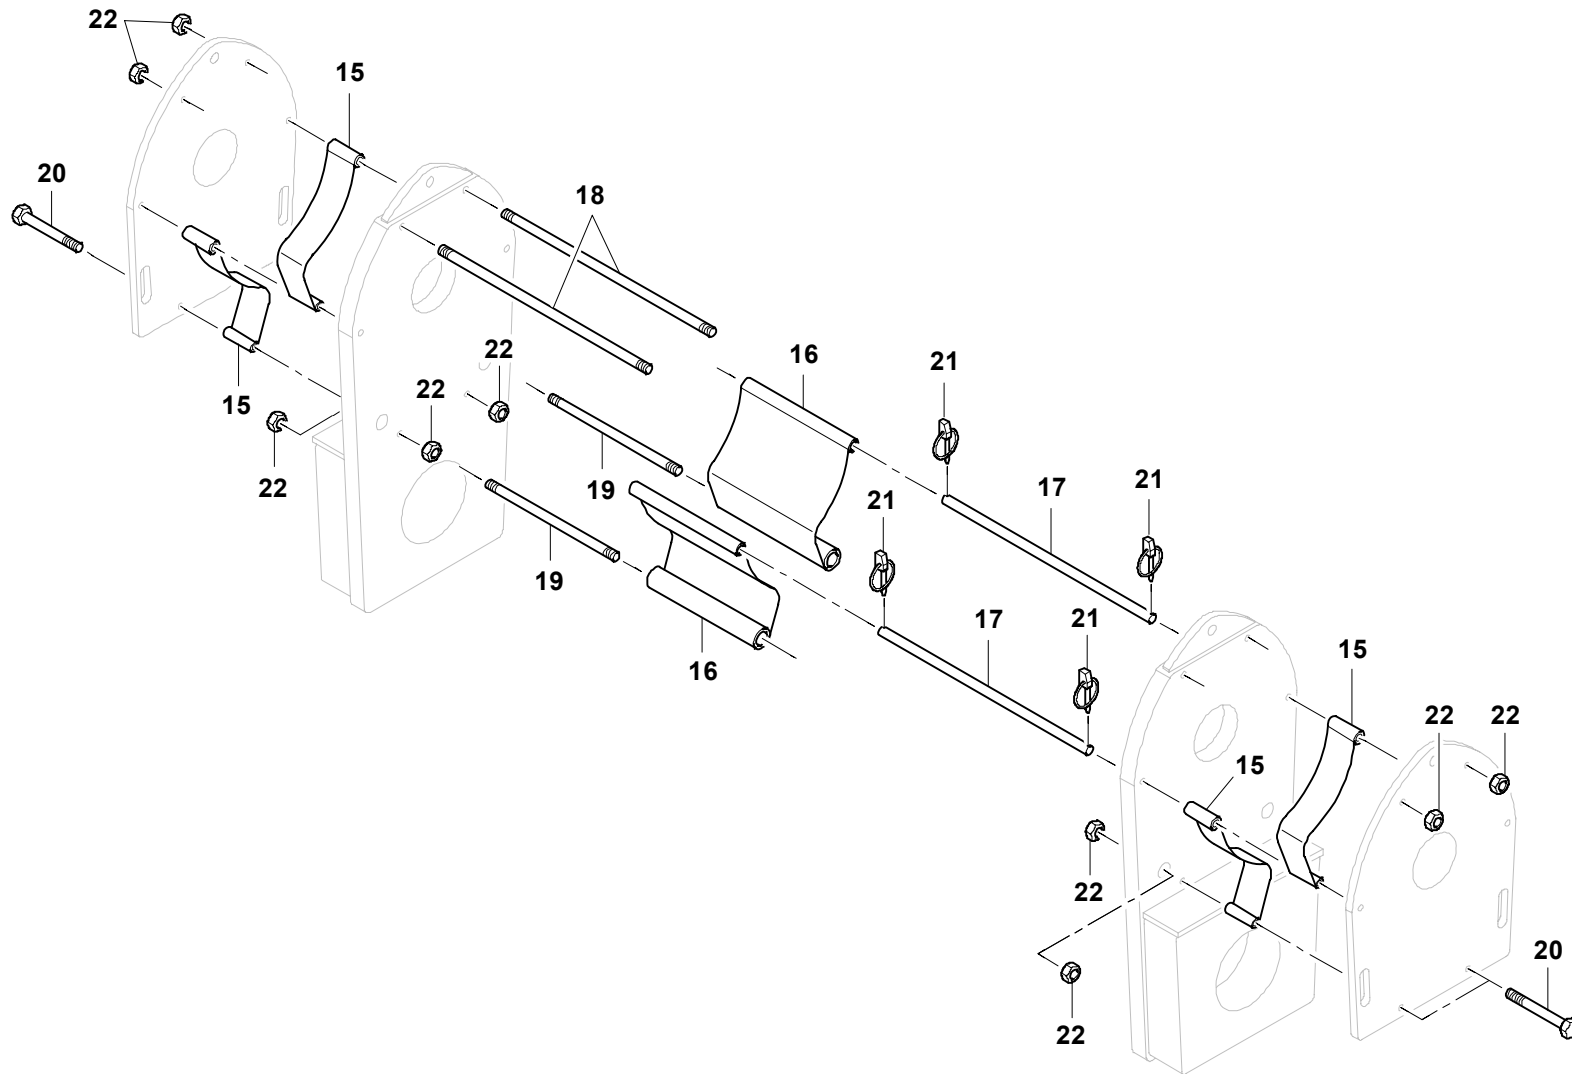

**GROVE**

HAKENFLASCHE 320 T (ROPEBLOCK)  
 HOOK BLOCK 320 T (ROPEBLOCK)

BILDТАFЕL  
 PICTORIAL DISPLAY

**GMK 6400**  
**BE 705**  
**G 525**

07.12

**3216010-ETL B**

1/2

3216013-B-BL01-0712-0000

**GROVE**

HAKENFLASCHE 320 T (ROPEBLOCK)  
 HOOK BLOCK 320 T (ROPEBLOCK)

BILDТАFЕL  
 PICTORIAL DISPLAY

07.12

**3216010-ETL B**

2/2

**GMK 6400**  
**BE 705**  
**G 525**

3216010-B-BL02-0712-0000