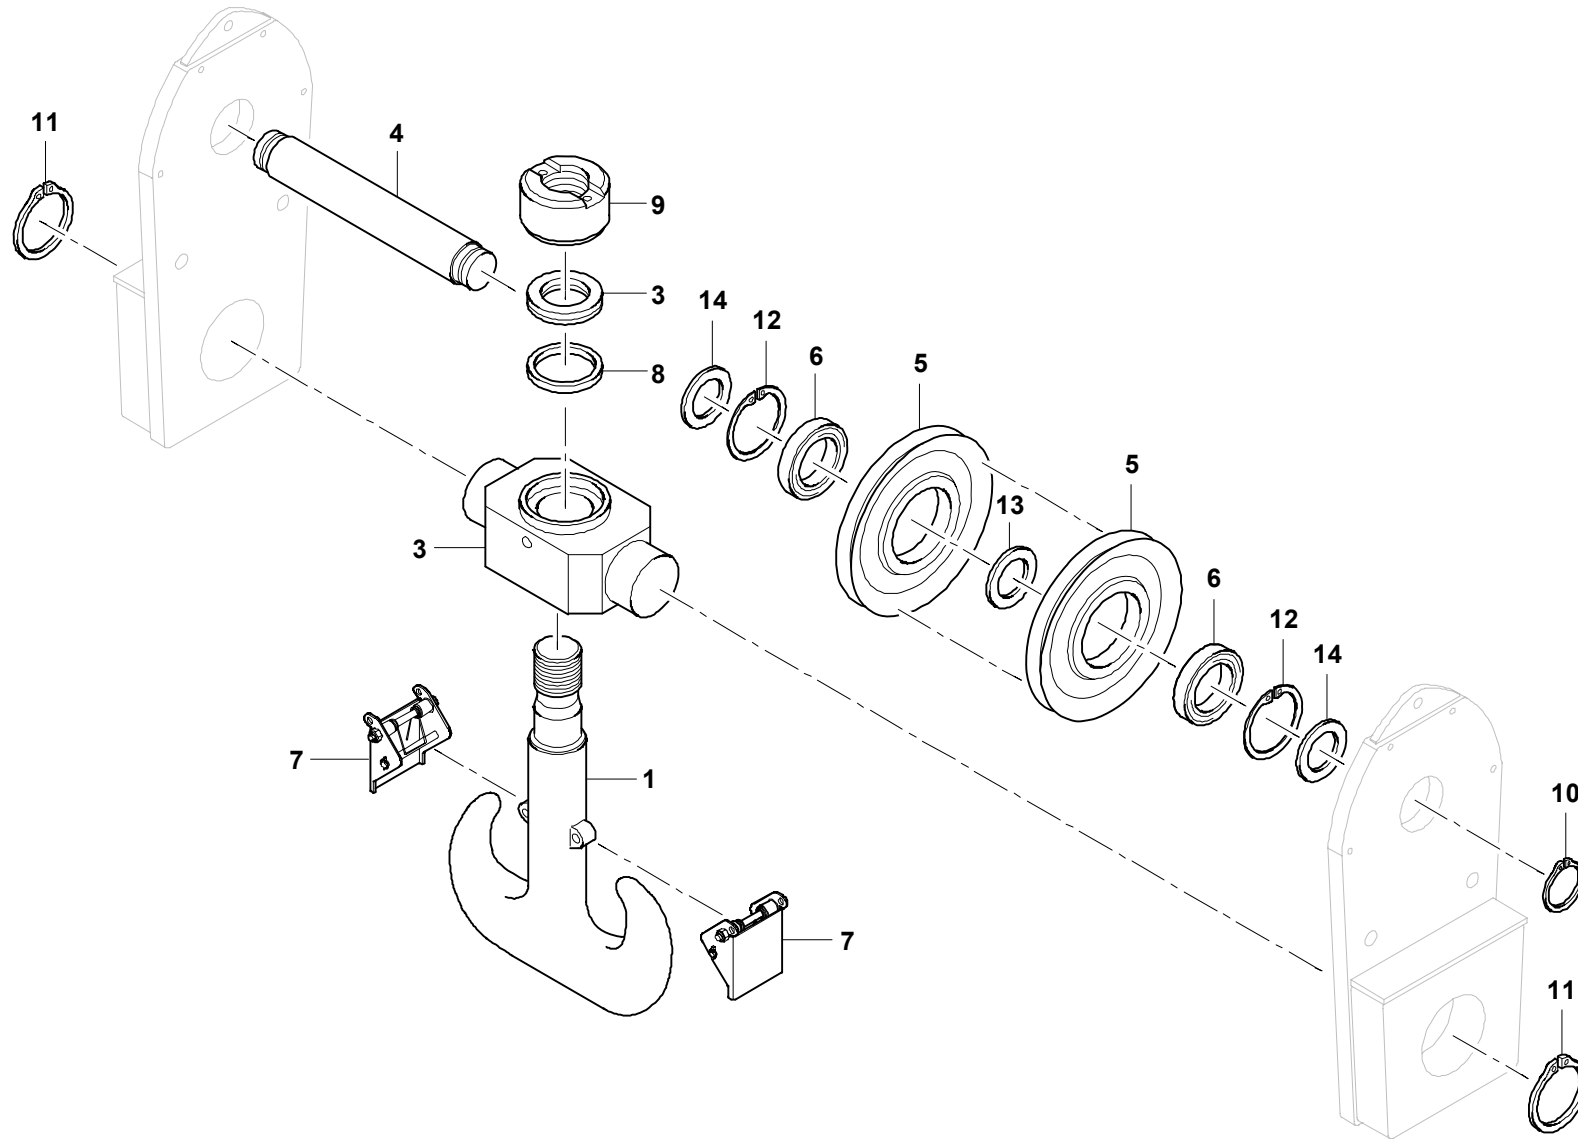

**GROVE**

HAKENFLASCHE 320 T (ROPEBLOCK)  
 HOOK BLOCK 320 T (ROPEBLOCK)

BILDТАFЕL  
 PICTORIAL DISPLAY

**GMK 6400**  
**BE 705**  
**G 525**

07.12

**3216010-ETL B**

1/2

3216013-B-BL01-0712-0000

**GROVE**

HAKENFLASCHE 320 T (ROPEBLOCK)  
 HOOK BLOCK 320 T (ROPEBLOCK)

BILDТАFЕL  
 PICTORIAL DISPLAY

07.12

**3216010-ETL B**

2/2

**GMK 6400**  
**BE 705**  
**G 525**

3216010-B-BL02-0712-0000